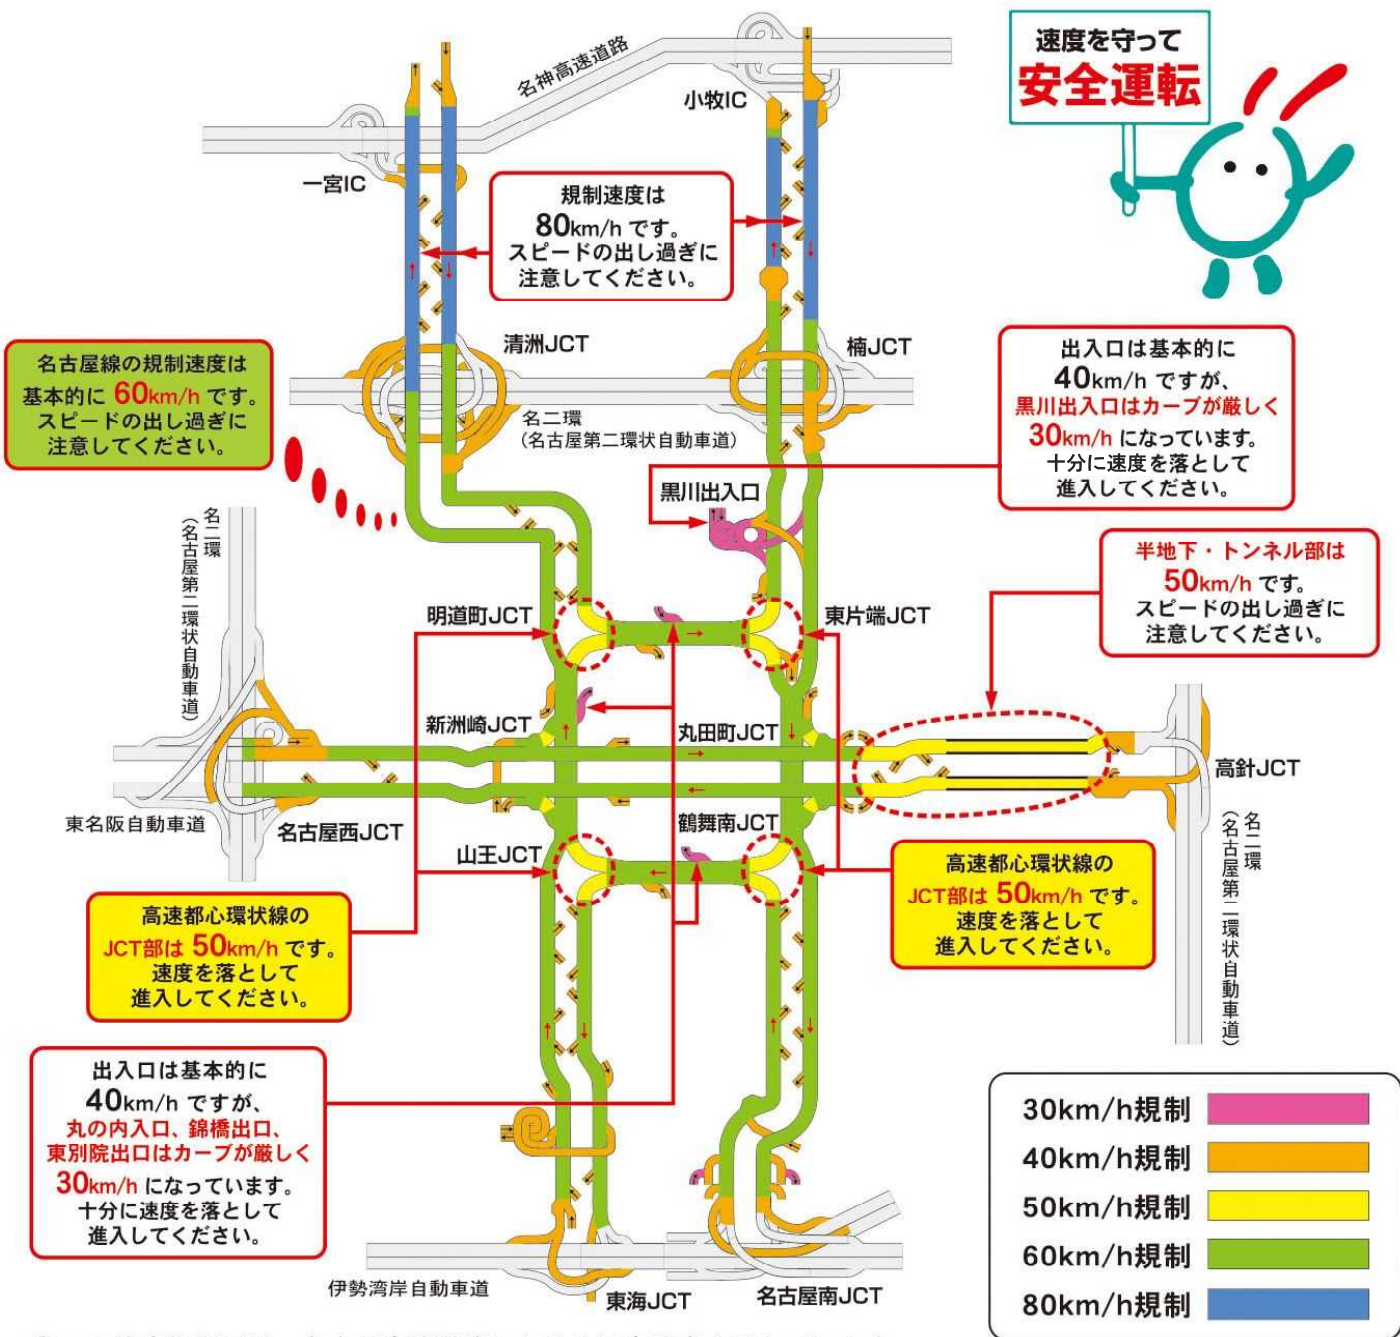

# 名古屋高速道路速度規制図

速度を守って  
安全運転

- この速度規制図は、名古屋高速道路における最高速度を示しています。
- 天候等により規制速度が変わる場合がありますので、速度規制標識や道路情報板でご確認ください。
- 規制速度内であっても交通や路面(湿潤)の状況などを考えて、安全な速度で走行してください。